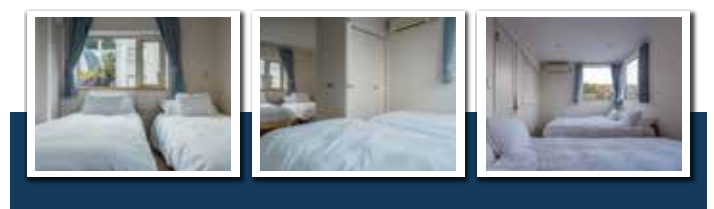

请严守入住及退房时间

1F

A ROOM 可入住3-5人

主卧和洋室
Queen Bed x 1
榻榻米和室
Double 铺床 x 2

B ROOM 可入住2-4人

榻榻米和室
Double 铺床 x 2

C ROOM 可入住2-4人

观景洋室
Double Bed x 2

2F

D ROOM 可入住2-4人

洋式
Single Bed x 2

E ROOM 可入住4人

洋式
Single Bed x 4

丰平川河景四房双卫浴 札幌包栋别墅

关于我们
about us

五分钟直达狸小路大通公园
丰平川河景四房双卫浴札幌包栋别墅/最多11位

地址：003-0805札幌市白石区菊水5条1丁目1番26号
4间房间，可入住人数7-11人，屋前可停两台车
厨房（2F）| 2间厕所（1F&2F）| 1间浴室（2F）1间淋浴间(1F)

CHECK IN: 3:00 PM | CHECK OUT: 10:00 AM
请严守入住及退房时间

1F

A ROOM 可入住1-2人
洋室
Double Bed x 1

B ROOM 可入住2-4人
洋室
King Bed x 1
Single Bed x 1

CHECK IN: 3:00 PM | CHECK OUT: 10:00 AM
请严守入住及退房时间

1F

A ROOM 可入住2人
洋室
Single Bed x 2

B ROOM 可入住2人
和室
Tatami Single Bed x 2

2F

C ROOM 可入住2-3人
洋室
Semi Double Bed x 2

D ROOM 可入住3人
洋室
Single Bed x 3

札幌水车町新屋包栋别墅