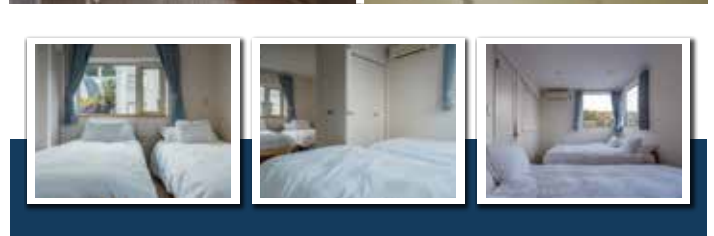

请严守入住及退房时间

1F

A ROOM 可入住3-5人

主卧和洋室
Queen Bed x 1
榻榻米和室
Double 铺床 x 2

B ROOM 可入住2-4人

榻榻米和室
Double 铺床 x 2

C ROOM 可入住2-4人

观景洋室
Double Bed x 2

2F

D ROOM 可入住2-4人

洋式
Single Bed x 2

E ROOM 可入住4人

洋式
Single Bed x 4

丰平川河景四房双卫浴 札幌包栋别墅

关于我们
about us

五分钟直达狸小路大通公园
丰平川河景四房双卫浴札幌包栋别墅/最多11位

地址：003-0805札幌市白石区菊水5条1丁目1番26号
4间房间，可入住人数7-11人，屋前可停两台车
厨房（2F）| 2间厕所（1F&2F）| 1间浴室（2F）1间淋浴间(1F)

CHECK IN: 3:00 PM | CHECK OUT: 10:00 AM
请严守入住及退房时间

1F

A ROOM 可入住1-2人
洋室
Double Bed x 1

B ROOM 可入住2-4人
洋室
King Bed x 1
Single Bed x 1

C ROOM 可入住2人
洋室
Queen Bed x 2

2F

D ROOM 可入住2-3人
洋室
Semi Double Bed x 2

札幌白色恋人巧克力观光 工场旁四房二卫浴 包栋别墅

关于我们
about us

札幌白色恋人巧克力观光工场旁四房二卫浴包栋别墅 宫之泽地铁站步行三分钟

地址：063-0052札幌市西区宫之泽2条1丁目13番10号
4间房间，可入住人数9-10人，无法停车
厨房（1F&2F）2间厕所（1F&2F）2间浴室（1F&2F）