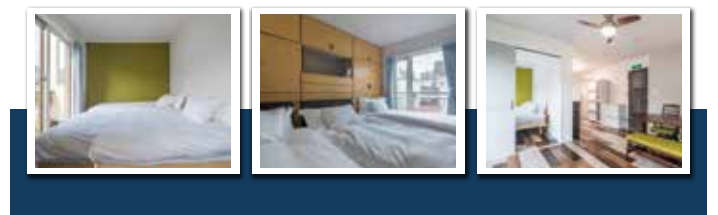

地址：003-0805札幌市白石区菊水5条1丁目1番26号
4间房间，可入住人数7-11人，屋前可停两台车
厨房（2F）| 2间厕所（1F&2F）| 1间浴室（2F）1间淋浴间(1F)

CHECK IN: 3:00 PM | CHECK OUT: 10:00 AM
请严守入住及退房时间

1F

A ROOM 可入住1-2人
洋室
Double Bed x 1

B ROOM 可入住2-4人
洋室
King Bed x 1
Single Bed x 1

C ROOM 可入住2人
洋室
Queen Bed x 2

2F

D ROOM 可入住2-3人
洋室
Semi Double Bed x 2

札幌白色恋人巧克力观光 工场旁四房二卫浴 包栋别墅

关于我们
about us

札幌白色恋人巧克力观光工场旁四房二卫浴包栋别墅 宫之泽地铁站步行三分钟

地址：063-0052札幌市西区宫之泽2条1丁目13番10号
4间房间，可入住人数9-10人，无法停车
厨房（1F&2F）2间厕所（1F&2F）2间浴室（1F&2F）

CHECK IN: 3:00 PM | CHECK OUT: 10:00 AM
请严守入住及退房时间

1F

A ROOM 可入住2人
洋室
Single Bed x 2

B ROOM 可入住2人
和室
Tatami Single Bed x 2

2F

C ROOM 可入住2-3人
洋室
Semi Double Bed x 2

D ROOM 可入住3人
洋室
Single Bed x 3

札幌水车町新屋包栋别墅

可入住2人
和式单人铺床 x 2

2F

A ROOM 可入住3-4人

洋室
Queen Bed x 2
和式单人铺床 x 2

B ROOM 可入住2-3人

洋室
Semi Double Bed x 1
Single Bed x 1

C ROOM 可入住2-3人

洋室
Semi Double Bed x 1