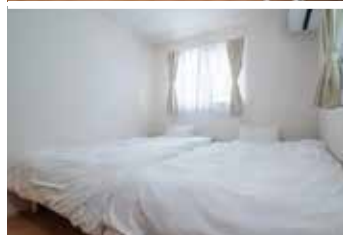

地址：003-0805札幌市白石区菊水5条1丁目1番26号
4间房间，可入住人数7-11人，屋前可停两台车
厨房（2F）| 2间厕所（1F&2F）| 1间浴室（2F）1间淋浴间(1F)

CHECK IN: 3:00 PM | CHECK OUT: 10:00 AM
请严守入住及退房时间

1F

A ROOM 可入住1-2人
洋室
Double Bed x 1

B ROOM 可入住2-4人
洋室
King Bed x 1
Single Bed x 1

C ROOM 可入住2人
洋室
Queen Bed x 2

2F

D ROOM 可入住2-3人
洋室
Semi Double Bed x 2

札幌白色恋人巧克力观光 工场旁四房二卫浴 包栋别墅

关于我们
about us

札幌白色恋人巧克力观光工场旁四房二卫浴包栋别墅 宫之泽地铁站步行三分钟

地址：063-0052札幌市西区宫之泽2条1丁目13番10号
4间房间，可入住人数9-10人，无法停车
厨房（1F&2F）2间厕所（1F&2F）2间浴室（1F&2F）

CHECK IN: 3:00 PM | CHECK OUT: 10:00 AM
请严守入住及退房时间

1F

A ROOM 可入住2人
洋室
Single Bed x 2

B ROOM 可入住2人
和室
Tatami Single Bed x 2

2F

C ROOM 可入住2-3人
洋室
Semi Double Bed x 2

D ROOM 可入住3人
洋室
Single Bed x 3

札幌水车町新屋包栋别墅

可入住2人
和式单人铺床 x 2

2F

A ROOM 可入住3-4人

洋室
Queen Bed x 2
和式单人铺床 x 2

B ROOM 可入住2-3人

洋室
Semi Double Bed x 1
Single Bed x 1

C ROOM 可入住2-3人

洋室
Semi Double Bed x 1